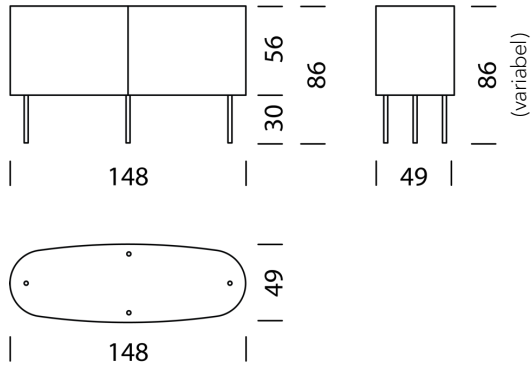

Design Christophe Marchand

TYP 8201 | L: 56 cm

[zurück](#) [Übersicht](#)

MÖBEL KONFIGURIEREN (Muster Bestellnummer 820111315263)

Typ

LxBxH 56 x 49 x 56 – 86 cm (H: variabel nach Füßen)
(1 x Tablar L: 41 cm höhenverstellbar)

10 cm

62

+ 479.-

20 cm

63

+ 579.-

30 cm

64

+ 679.-

Wogg 82

Design Christophe Marchand

TYP 8204 | L: 148 cm

[zurück](#) [Übersicht](#)

MÖBEL KONFIGURIEREN (Muster Bestellnummer 820411315263)

Typ

LxBxH 148 x 49 x 56 – 86 cm (H: variabel nach Füßen)
(2 x Tablar L: 64 cm höhenverstellbar)