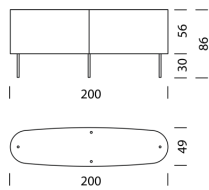

[Typ 8206](#) (S.68)