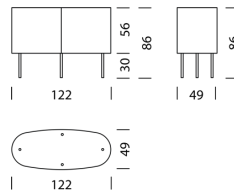

[Typ 8203](#) (S.65)