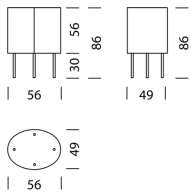

KOLLEKTIONEN

[Typ 8201](#) (S.63)