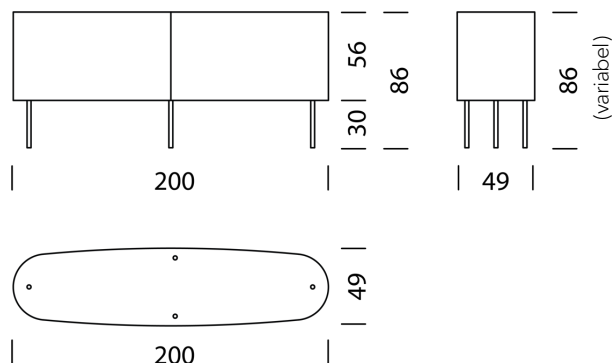

10 cm

62

+ 479.-

20 cm

63

+ 579.-

30 cm

64

+ 679.-

Wogg 82

Design Christophe Marchand

TYP 8206 | L: 200 cm

[zurück](#) [Übersicht](#)

MÖBEL KONFIGURIEREN (Muster Bestellnummer 820611315263)

Typ

LxBxH 200 x 49 x 56 - 86 cm (H: variabel nach Füßen)
(1 x Tablar L: 69 cm, 2 x Tablar L: 52 cm rechts/links höhenverstellbar)