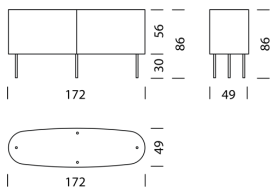

[Typ 8205](#) (S.67)