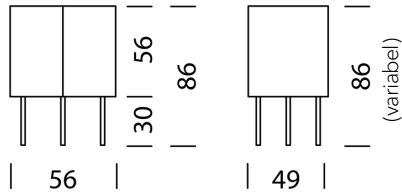

Design Christophe Marchand

TYP 8201 | L: 56 cm

[zurück](#) [Übersicht](#)

MÖBEL KONFIGURIEREN (Muster Bestellnummer 820111315263)

Typ

LxBxH 56 x 49 x 56 – 86 cm (H: variabel nach Füßen)
(1 x Tablar L: 41 cm höhenverstellbar)