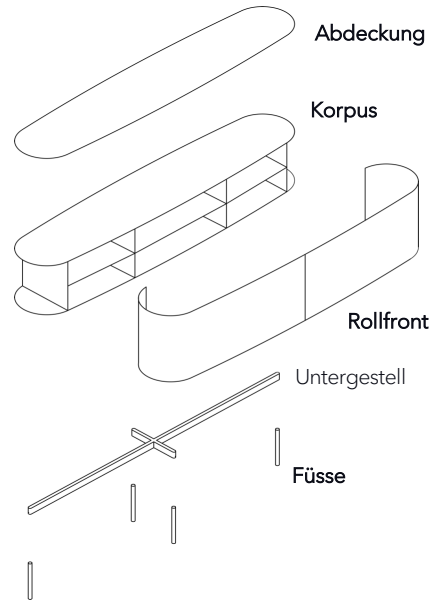

Stolzer Gewinner von 4 Auszeichnungen.

WOGG™

Wogg 82

Design Christophe Marchand

Ihr individuelles Möbel
Wählen Sie: **Typ**

MATERIAL UND TECHNISCHE ANGABEN

Abdeckung	Klarglas unterlackiert, Keramik, Marmor
Korpus	Holzwerkstoff/HPL/MDF
Rollfront	Aluminium Profile (mit Griff)
Füße (Untergestell)	Nivellierbar, Jet Black (RAL 9005, H: 5, 10, 20, 30 cm)
Kabeldurchlass	Korpus und Tablare
Traglast	40 kg
Gewicht	Typ 8201 - 28 kg bis Typ 8208 - 120 kg