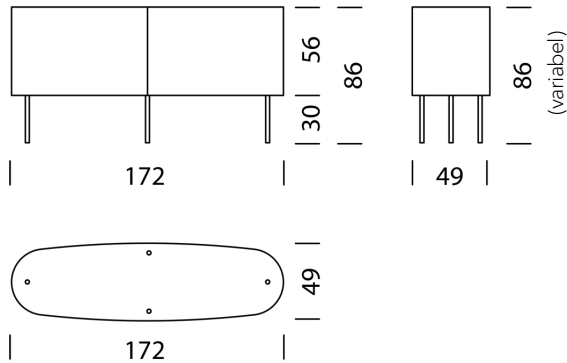

10 cm

62

+ 479.-

20 cm

63

+ 579.-

30 cm

64

+ 679.-

Wogg 82

Design Christophe Marchand

TYP 8205 | L: 172 cm

[zurück](#) [Übersicht](#)

MÖBEL KONFIGURIEREN (Muster Bestellnummer 820511315263)

Typ

LxBxH 172 x 49 x 56 – 86 cm (H: variabel nach Füßen)
(1 x Tablar L: 69 cm, 2 x Tablar L: 41cm rechts/links höhenverstellbar)