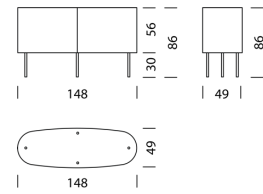

[Typ 8204](#) (S.66)