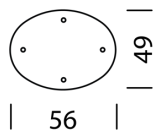

Design Christophe Marchand

TYP 8201 | L: 56 cm

[zurück](#) [Übersicht](#)

MÖBEL KONFIGURIEREN (Muster Bestellnummer 820111315263)

Typ

LxBxH 56 x 49 x 56 – 86 cm (H: variabel nach Füßen)
(1 x Tablar L: 41 cm höhenverstellbar)