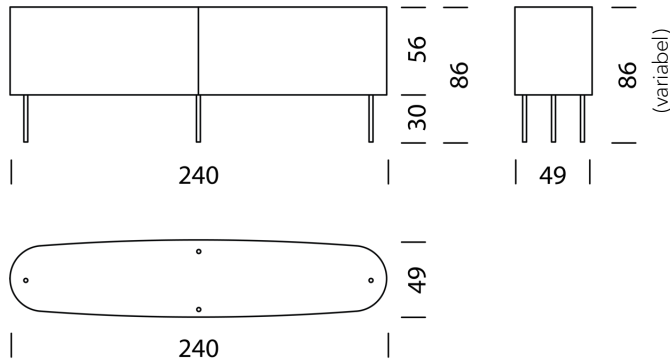

10 cm

62

+ 479.-

20 cm

63

+ 579.-

30 cm

64

+ 679.-

Wogg 82

Design Christophe Marchand

TYP 8208 | L: 240 cm

[zurück](#) [Übersicht](#)

MÖBEL KONFIGURIEREN (Muster Bestellnummer 820811315263)

Typ

LxBxH 240 x 49 x 56 – 86 cm (H: variabel nach Füßen)
(1 x Tablar L: 80 cm, 2 x Tablar L: 69 cm rechts/links höhenverstellbar)