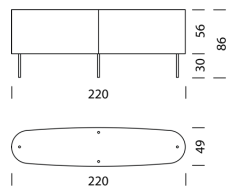

[Typ 8202](#) (S.64)

[Typ 8203](#) (S.65)

[Typ 8204](#) (S.66)

[Typ 8205](#) (S.67)

[Typ 8206](#) (S.68)

[Typ 8207](#) (S.69)

[Typ 8208](#) (S.70)

Wogg 82

Design Christophe Marchand

TYP 8201 | L: 56 cm

[zurück](#) [Übersicht](#)

MÖBEL KONFIGURIEREN (Muster Bestellnummer 820111315263)

Typ

LxBxH 56 x 49 x 56 – 86 cm (H: variabel nach Füßen)
(1 x Tablar L: 41 cm höhenverstellbar)