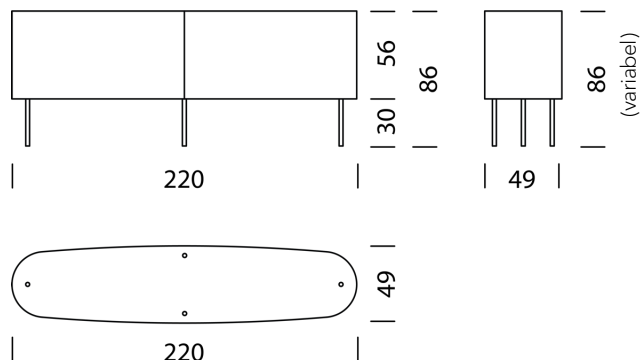

10 cm

62

+ 479.-

20 cm

63

+ 579.-

30 cm

64

+ 679.-

Wogg 82

Design Christophe Marchand

TYP 8207 | L: 220 cm

[zurück](#) [Übersicht](#)

MÖBEL KONFIGURIEREN (Muster Bestellnummer 820711315263)

Typ

LxBxH 220 x 49 x 56 - 86 cm (H: variabel nach Füßen)
(1 x Tablar L: 69 cm, 2 x Tablar L: 64 cm rechts/links höhenverstellbar)