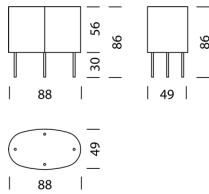

[Typ 8202](#) (S.64)