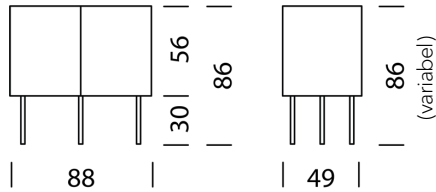

10 cm

62

+ 479.-

20 cm

63

+ 579.-

30 cm

64

+ 679.-

Wogg 82

Design Christophe Marchand

TYP 8202 | L: 88 cm

[zurück](#) | [Übersicht](#)

MÖBEL KONFIGURIEREN (Muster Bestellnummer 820211315263)

Typ

LxBxH 88 x 49 x 56 – 86 cm (H: variabel nach Füßen)
(1 x Tablar L: 69 cm höhenverstellbar)