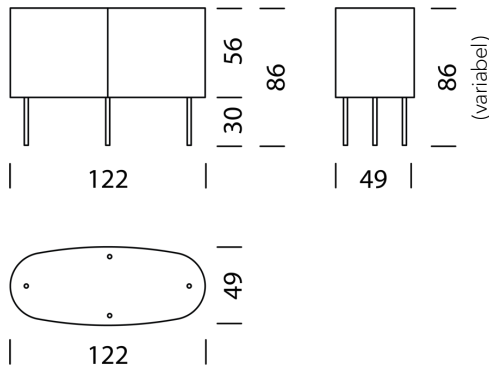

Design Christophe Marchand

TYP 8201 | L: 56 cm

[zurück](#) [Übersicht](#)

MÖBEL KONFIGURIEREN (Muster Bestellnummer 820111315263)

Typ

LxBxH 56 x 49 x 56 – 86 cm (H: variabel nach Füßen)
(1 x Tablar L: 41 cm höhenverstellbar)

10 cm

62

+ 479.-

20 cm

63

+ 579.-

30 cm

64

+ 679.-

Wogg 82

Design Christophe Marchand

TYP 8203 | L: 122 cm

[zurück](#) [Übersicht](#)

MÖBEL KONFIGURIEREN (Muster Bestellnummer 820311315263)

Typ

LxBxH 122 x 49 x 56 – 86 cm (H: variabel nach Füßen)
(2 x Tablar L: 52 cm höhenverstellbar)