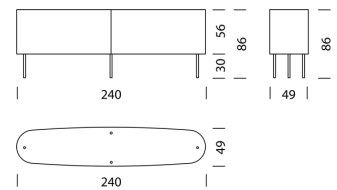

[Typ 8208](#) (S.70)