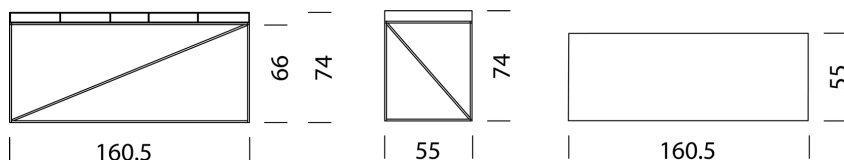

29

Wogg 93

Design Christophe Marchand

TYPE 9302 | H: 74 cm Underframe | H: 66 cm [back](#) [Overview](#)

CONFIGURING FURNITURE (sample order number 93021129)

Type

LxWxH 126.5 x 55 x 74 cm

(compartments in table top, slide-in boxes: 1 x narrow, 3 x wide)

21
22
23
24
25
26
27
28
29

Wogg 93

Design Christophe Marchand

TYPE 9303 | H: 74 cm Underframe | H: 66 cm [back](#) [Overview](#)

CONFIGURING FURNITURE (sample order number 93031129)

Type

LxWxH 160.5 x 55 x 74 cm