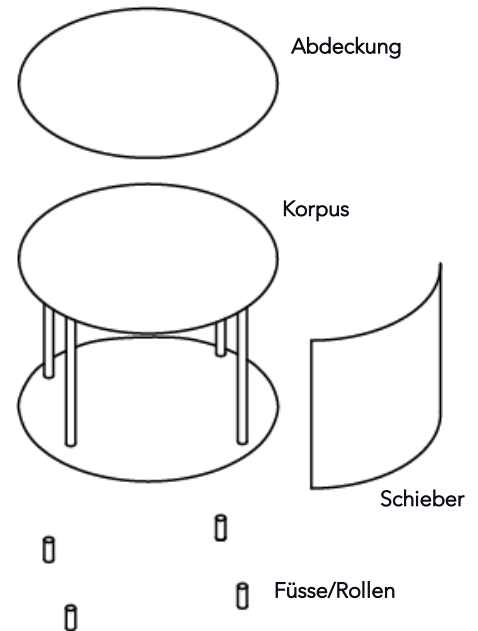

Wogg 95

Design Benny Mosimann

Ihr individuelles Möbel
Wählen Sie: **Typ**

MATERIAL UND TECHNISCHE ANGABEN

Korpus	Melamin Seidenmatt
Durchmesser	D: 50 cm
Schieber	Eichenfurnier
Rückwand	Polypropylen
Profile/Griffe	Aluminium eloxiert
Abdeckung	Klarglas unterlackiert, Keramik, Marmor
Füsse	H: 6,5 cm
Traglast	50 kg
Gewicht	Typ 9511 - 13 kg bis Typ 9519 - 57 kg

BEISPIEL FÜR BESTELLUNG

		ART.-NR.
Typ	9511	9511
Korpus	Schwarz	11
Schieber	Eichenfurnier schwarz	21
Profile/Griffe	Noir Satiné eloxiert	32
Abdeckung	Marmor Nero Marquina	51
Füsse	H: 6,5 cm	68
Bestellnummer		95111121325168

KOLLEKTIONEN

Ganz nach Ihren Vorstellungen
gestaltete und individualisierte Anordnung.

[Typ 9519](#) (S.352)