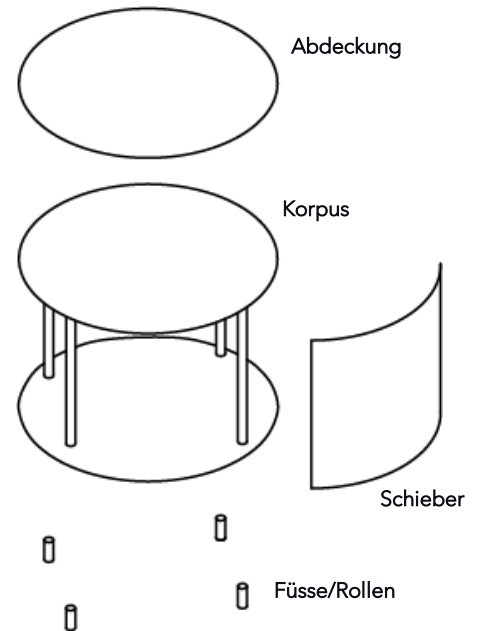

Wogg 95

Design Benny Mosimann

Ihr individuelles Möbel
Wählen Sie: **Typ**

MATERIAL UND TECHNISCHE ANGABEN

Korpus	Melamin Seidenmatt
Durchmesser	D: 40 cm
Schieber	Eichenfurnier
Rückwand	Polypropylen
Profile/Griffe	Aluminium eloxiert
Abdeckung	Eichenfurnier, Klarglas unterlackiert, Keramik, Marmor
Füsse/Rollen	H: 6,5 cm
Traglast	50 kg
Gewicht	Typ 9501 - 13 kg bis Typ 9509 - 57 kg

BEISPIEL FÜR BESTELLUNG

		ART.-NR.
Typ	9501	9501
Korpus	Schwarz	11
Schieber	Eichenfurnier schwarz	21
Profile/Griffe	Noir Satiné eloxiert	32
Abdeckung	Marmor Nero Marquina	51
Füsse	H: 6,5 cm	68
Bestellnummer		95011121325168