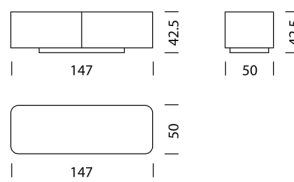

[Typ 10607](#) (S.127)