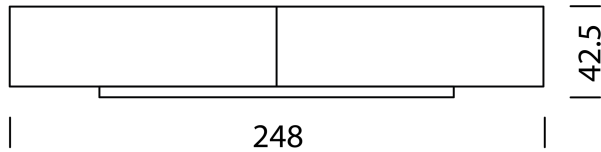

# Wogg 106

Design Daniel T. Maurer and Christophe Marchand

Ihr individuelles Möbel  
Die Korpusse können beliebig  
bis maximal 180 cm  
gestapelt werden.

TYP 10611 | L: 248 cm

[zurück](#)

[Übersicht](#)