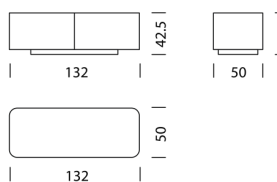

[Typ 10606](#) (S.126)