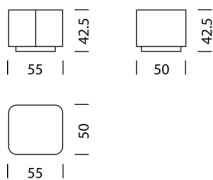

KOLLEKTIONEN

[Typ 10601](#) (S.121)