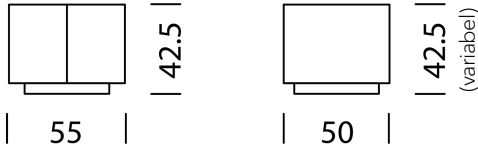

## BEISPIEL FÜR BESTELLUNG

		ART.-NR.
<b>Typ</b>	10608	10608
<b>Korpus</b>	Schwarz	11
<b>Korpushöhe</b>	H: 20,6 cm Aussenmass	21
<b>Rollfront</b>	Noir Satiné (eloxiert)	32
<b>Abdeckung</b>	Marmor Bianco Carrara	52
<b>Füsse</b>	5 cm	63
<b>Bestellnummer</b>		106081121325263

# Wogg 106

Design Daniel T. Maurer and Christophe Marchand

Ihr individuelles Möbel  
Die Korpusse können beliebig  
bis maximal 180 cm  
gestapelt werden.

TYP 10601 | L: 55 cm

[zurück](#) [Übersicht](#)