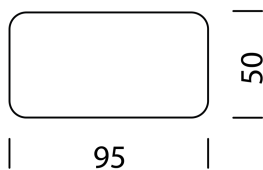

Wogg 106

Design Daniel T. Maurer and Christophe Marchand

Ihr individuelles Möbel
Die Korpusse können beliebig
bis maximal 180 cm
gestapelt werden.

TYP 10603 | L: 95 cm

[zurück](#) [Übersicht](#)

MÖBEL KONFIGURIEREN (Muster Bestellnummer 106031121325263)

Typ

LxBxH 95 x 50 x 21 - 56 cm (H: variabel nach Füßen)
(1 x Tablar L: 75 cm höhenverstellbar)

Art.Nr.
10603

€ exkl. MwSt.
849.-

Korpus

Schwarz HPL/MDF

11

Korpushöhe

H: 21 cm Aussenmass, H: 17,2 cm Innenmass
H: 30 cm Aussenmass, H: 26,2 cm Innenmass
H: 37 cm Aussenmass, H: 33,2 cm Innenmass
H: 56 cm Aussenmass, H: 52,2 cm Innenmass

21
22
23
24

+ 229.-
+ 549.-
+ 1'279.-

Rollfront (L: 207.4 x H: 20.6 cm 2-teilig)

Argent Silver (innen und aussen eloxiert)
Noir Satiné (innen und aussen eloxiert)
Champagner (innen und aussen eloxiert)
Midnight Blue (innen und aussen eloxiert)
Orange Ermès (innen und aussen eloxiert)
Fendy Edition (innen und aussen eloxiert)
Sonderfarbe RAL/NCS (aussen lackiert)

31
32
33
34
35
36
37

+ 409.-
+ 399.-
+ 409.-

Abdeckung

Klarglas unterlackiert Jet Black (RAL 9005)
Klarglas unterlackiert Traffic White (RAL 9016)
Keramik Azalai Negro (mattiert)
Keramik Super Bianco (mattiert)
Keramik Rosso Travertin (mattiert)
Keramik Verde Aver (mattiert)
Keramik Umbra Marron (strukturiert)
Keramik Gris Pulido (mattiert)
Marmor Nero Marquina (mattiert)
Marmor Bianco Carrara (mattiert)
Marmor Rosso Lavanto (mattiert)
Marmor Verde Spluga (mattiert)

43
44
45
46
47
48
49
50
51
52
53
54

+ 329.-
+ 329.-
+ 849.-
+ 849.-
+ 849.-
+ 849.-
+ 849.-
+ 849.-
+ 1'749.-
+ 1'749.-
+ 1'749.-
+ 1'749.-

Füsse (4 Stk. mit Drehgewinde und Untergestell)

5 cm
10 cm
20 cm
30 cm
5 cm Sockel
5 cm Sockel mit 2700 K LED-Beleuchtung
5 cm Sockel mit 3000 K LED-Beleuchtung

61
62
63
64
65
66
67

+ 379.-
+ 479.-
+ 579.-
+ 679.-
+ 279.-
+ 879.-
+ 879.-