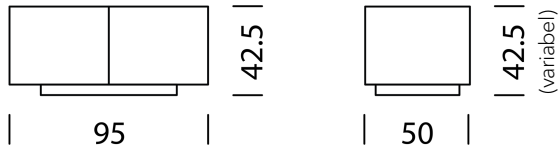

## BEISPIEL FÜR BESTELLUNG

		ART.-NR.
<b>Typ</b>	10608	10608
<b>Korpus</b>	Schwarz	11
<b>Korpushöhe</b>	H: 20,6 cm Aussenmass	21
<b>Rollfront</b>	Noir Satiné (eloxiert)	32
<b>Abdeckung</b>	Marmor Bianco Carrara	52
<b>Füsse</b>	5 cm	63
<b>Bestellnummer</b>		106081121325263

# Wogg 106

Design Daniel T. Maurer and Christophe Marchand

Ihr individuelles Möbel  
Die Korpusse können beliebig  
bis maximal 180 cm  
gestapelt werden.

TYP 10603 | L: 95 cm

[zurück](#) [Übersicht](#)