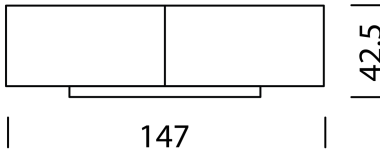

# Wogg 106

Design Daniel T. Maurer and Christophe Marchand

Ihr individuelles Möbel  
Die Korpusse können beliebig  
bis maximal 180 cm  
gestapelt werden.

TYP 10607 | L: 147 cm

[zurück](#) [Übersicht](#)