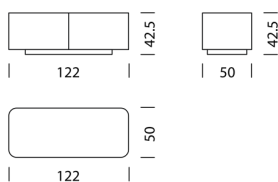

[Typ 10605](#) (S.125)