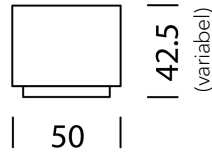

# Wogg 106

Design Daniel T. Maurer and Christophe Marchand

Ihr individuelles Möbel  
Die Korpusse können beliebig  
bis maximal 180 cm  
gestapelt werden.

TYP 10607 | L: 147 cm

[zurück](#) [Übersicht](#)