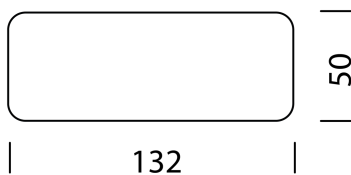

# Wogg 106

Design Daniel T. Maurer and Christophe Marchand

Ihr individuelles Möbel  
Die Korpusse können beliebig  
bis maximal 180 cm  
gestapelt werden.

TYP 10606 | L: 132 cm

[zurück](#) [Übersicht](#)