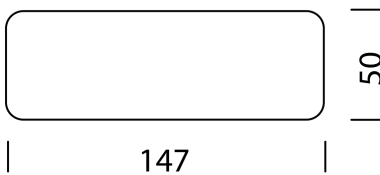

# Wogg 106

Design Daniel T. Maurer and Christophe Marchand

Ihr individuelles Möbel  
Die Korpusse können beliebig  
bis maximal 180 cm  
gestapelt werden.

TYP 10607 | L: 147 cm

[zurück](#) [Übersicht](#)