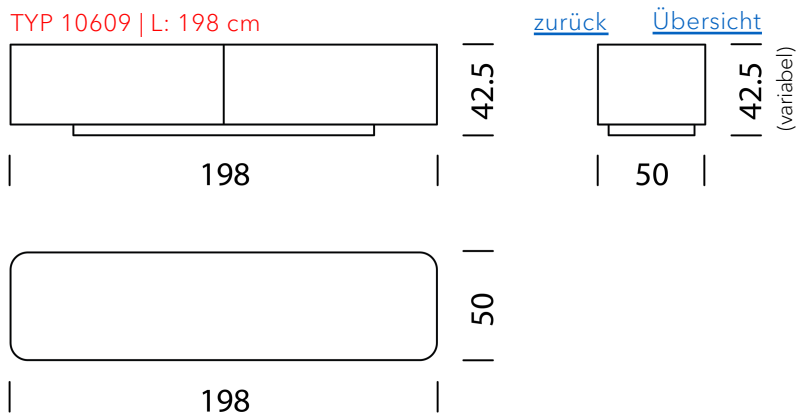

Wogg 106

Design Daniel T. Maurer and Christophe Marchand

Ihr individuelles Möbel
Die Korpusse können beliebig
bis maximal 180 cm
gestapelt werden.

MÖBEL KONFIGURIEREN (Muster Bestellnummer 106091121325263)

Typ

LxBxH 198 x 50 x 21 – 56 cm (H: variabel nach Füßen)
(2 x Tablar L: 50 cm rechts/links und 1 x Tablar L: 75 cm höhenverstellbar)

Art.Nr.
10609

€ exkl. MwSt.
1'599.-

Korpus

Schwarz HPL/MDF

11

Korpushöhe

H: 21 cm Aussenmass, H: 17,2 cm Innenmass
H: 30 cm Aussenmass, H: 26,2 cm Innenmass
H: 37 cm Aussenmass, H: 33,2 cm Innenmass
H: 56 cm Aussenmass, H: 52,2 cm Innenmass

21
22
23
24

+ 379.-
+ 949.-
+ 2'229.-

Rollfront (L: 310.6 x H: 20.6 cm 2-teilig)

Argent Silver (innen und aussen eloxiert)
Noir Satiné (innen und aussen eloxiert)
Champagner (innen und aussen eloxiert)
Midnight Blue (innen und aussen eloxiert)
Orange Ermès (innen und aussen eloxiert)
Fendy Edition (innen und aussen eloxiert)
Sonderfarbe RAL/NCS (aussen lackiert)

31
32
33
34
35
36
37

+ 619.-
+ 399.-
+ 619.-

Abdeckung

Klarglas unterlackiert Jet Black (RAL 9005)
Klarglas unterlackiert Traffic White (RAL 9016)
Keramik Azalai Negro (mattiert)
Keramik Super Bianco (mattiert)
Keramik Rosso Travertin (mattiert)
Keramik Verde Aver (mattiert)
Keramik Umbra Marron (strukturiert)
Keramik Gris Pulido (mattiert)
Marmor Nero Marquina (mattiert)
Marmor Bianco Carrara (mattiert)
Marmor Rosso Lavanto (mattiert)
Marmor Verde Spluga (mattiert)

43
44
45
46
47
48
49
50
51
52
53
54

+ 729.-
+ 729.-
+ 1'829.-
+ 1'829.-
+ 1'829.-
+ 1'829.-
+ 1'829.-
+ 1'829.-
+ 3'799.-
+ 3'799.-
+ 3'799.-
+ 3'799.-

Füsse (4 Stk. mit Drehgewinde und Untergestell)

5 cm
10 cm
20 cm
30 cm
5 cm Sockel
5 cm Sockel mit 2700 K LED-Beleuchtung
5 cm Sockel mit 3000 K LED-Beleuchtung

61
62
63
64
65
66
67

+ 379.-
+ 479.-
+ 579.-
+ 679.-
+ 499.-
+ 1'699.-
+ 1'699.-