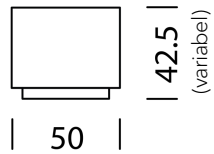

# Wogg 106

Design Daniel T. Maurer and Christophe Marchand

Ihr individuelles Möbel  
Die Korpusse können beliebig  
bis maximal 180 cm  
gestapelt werden.

TYP 10606 | L: 132 cm

[zurück](#) [Übersicht](#)