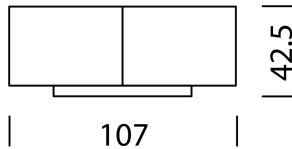

Wogg 106

Design Daniel T. Maurer and Christophe Marchand

Ihr individuelles Möbel
Die Korpusse können beliebig
bis maximal 180 cm
gestapelt werden.

TYP 10604 | L: 107 cm

[zurück](#)

[Übersicht](#)