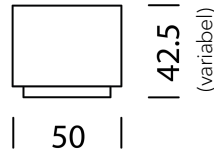

# Wogg 106

Design Daniel T. Maurer and Christophe Marchand

Ihr individuelles Möbel  
Die Korpusse können beliebig  
bis maximal 180 cm  
gestapelt werden.

TYP 10608 | L: 172 cm

[zurück](#) [Übersicht](#)