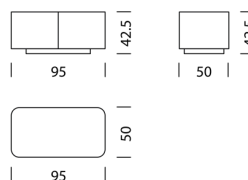

[Typ 10603](#) (S.123)