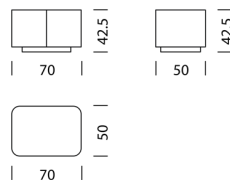

[Typ 10602](#) (S.122)