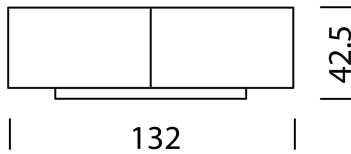

Wogg 106

Design Daniel T. Maurer and Christophe Marchand

Ihr individuelles Möbel
Die Korpusse können beliebig
bis maximal 180 cm
gestapelt werden.

TYP 10606 | L: 132 cm