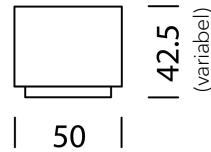

# Wogg 106

Design Daniel T. Maurer and Christophe Marchand

Ihr individuelles Möbel  
Die Korpusse können beliebig  
bis maximal 180 cm  
gestapelt werden.

TYP 10611 | L: 248 cm

[zurück](#)

[Übersicht](#)