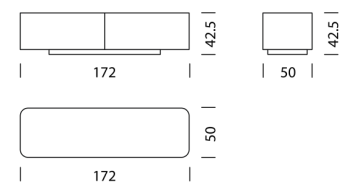

[Typ 10608](#) (S.128)