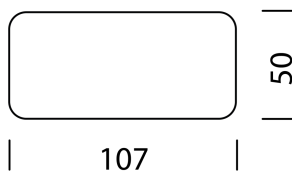

# Wogg 106

Design Daniel T. Maurer and Christophe Marchand

Ihr individuelles Möbel  
Die Korpusse können beliebig  
bis maximal 180 cm  
gestapelt werden.

TYP 10604 | L: 107 cm

[zurück](#)

[Übersicht](#)