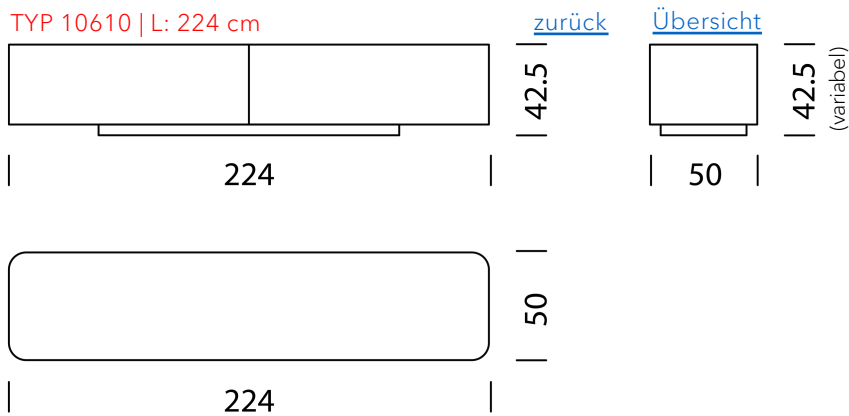

Wogg 106

Design Daniel T. Maurer and Christophe Marchand

Ihr individuelles Möbel
Die Korpusse können beliebig
bis maximal 180 cm
gestapelt werden.

MÖBEL KONFIGURIEREN (Muster Bestellnummer 106101121325263)

Typ

LxBxH 224 x 50 x 21 - 56 cm (H: variabel nach Füßen)
(1 x Tablar L: 50 cm und 2 x Tablar L: 75 cm rechts/links höhenverstellbar)

Art.Nr.
10610

€ exkl. MwSt.
1'799.-

Korpus

Schwarz HPL/MDF

11

Korpushöhe

H: 21 cm Aussenmass, H: 17,2 cm Innenmass
H: 30 cm Aussenmass, H: 26,2 cm Innenmass
H: 37 cm Aussenmass, H: 33,2 cm Innenmass
H: 56 cm Aussenmass, H: 52,2 cm Innenmass

21
22
23
24

+ 429.-
+ 1'049.-
+ 2'499.-

Rollfront (L: 338.2 x H: 20.6 cm 2-teilig)

Argent Silver (innen und aussen eloxiert)
Noir Satiné (innen und aussen eloxiert)
Champagner (innen und aussen eloxiert)
Midnight Blue (innen und aussen eloxiert)
Orange Ermès (innen und aussen eloxiert)
Fendy Edition (innen und aussen eloxiert)
Sonderfarbe RAL/NCS (aussen lackiert)

31
32
33
34
35
36
37

+ 669.-
+ 399.-
+ 669.-

Abdeckung

Klarglas unterlackiert Jet Black (RAL 9005)
Klarglas unterlackiert Traffic White (RAL 9016)
Keramik Azalai Negro (mattiert)
Keramik Super Bianco (mattiert)
Keramik Rosso Travertin (mattiert)
Keramik Verde Aver (mattiert)
Keramik Umbra Marron (strukturiert)
Keramik Gris Pulido (mattiert)
Marmor Nero Marquina (mattiert)
Marmor Bianco Carrara (mattiert)
Marmor Rosso Lavanto (mattiert)
Marmor Verde Spluga (mattiert)

43
44
45
46
47
48
49
50
51
52
53
54

+ 829.-
+ 829.-
+ 2'049.-
+ 2'049.-
+ 2'049.-
+ 2'049.-
+ 2'049.-
+ 2'049.-
+ 4'379.-
+ 4'379.-
+ 4'379.-
+ 4'379.-

Füsse (4 Stk. mit Drehgewinde und Untergestell)

5 cm
10 cm
20 cm
30 cm
5 cm Sockel
5 cm Sockel mit 2700 K LED-Beleuchtung
5 cm Sockel mit 3000 K LED-Beleuchtung

61
62
63
64
65
66
67

+ 379.-
+ 479.-
+ 579.-
+ 679.-
+ 499.-
+ 1'799.-
+ 1'799.-