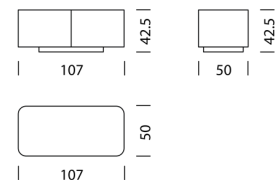

[Typ 10604](#) (S.124)