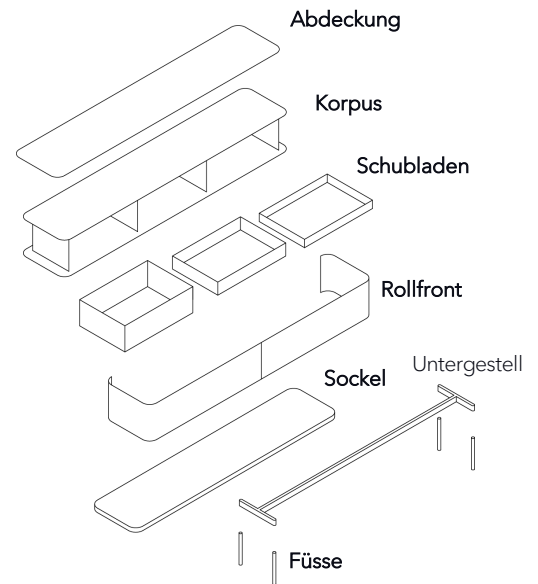

## MATERIAL UND TECHNISCHE ANGABEN

<b>Abdeckung</b>	Klarglas unterlackiert, Keramik, Marmor
<b>Korpus</b>	Holzwerkstoff/HPL/MDF schwarz
<b>Rollfront</b>	Aluminium Profile (mit Griff)
<b>Schubladen</b>	Auf Anfrage
<b>Füsse (Untergestell)</b>	Nivellierbar, Jet Black (RAL 9005, H: 5, 10, 20, 30 cm)
<b>Kabeldurchlass</b>	Korpus und Tablare
<b>Traglast</b>	80 kg
<b>Gewicht</b>	Typ 10601 - 23 kg bis Typ 10612 - 120 kg