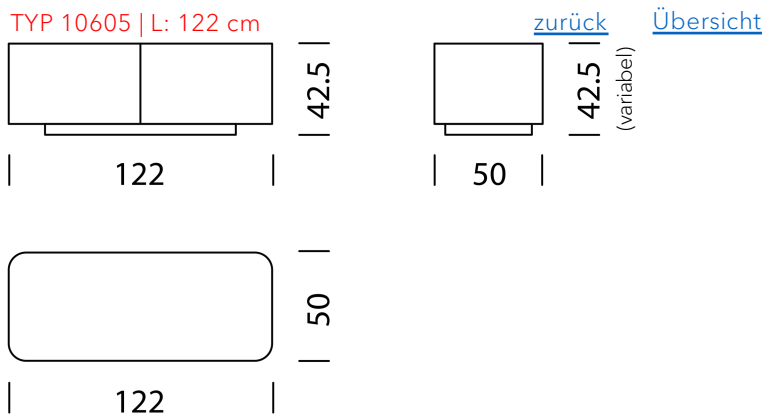

Wogg 106

Design Daniel T. Maurer and Christophe Marchand

Ihr individuelles Möbel
Die Korpusse können beliebig
bis maximal 180 cm
gestapelt werden.

MÖBEL KONFIGURIEREN (Muster Bestellnummer 106051121325263)

Typ

LxBxH 122 x 50 x 21 - 56 cm (H: variabel nach Füßen)
(2 x Tablar L: 50 cm höhenverstellbar)

Art.Nr.
10605

€ exkl. MwSt.
999.-

Korpus

Schwarz HPL/MDF

11

Korpushöhe

H: 21 cm Aussenmass, H: 17,2 cm Innenmass
H: 30 cm Aussenmass, H: 26,2 cm Innenmass
H: 37 cm Aussenmass, H: 33,2 cm Innenmass
H: 56 cm Aussenmass, H: 52,2 cm Innenmass

21
22
23
24

+ 269.-
+ 629.-
+ 1'429.-

Rollfront (L: 229.4 x H: 20.6 cm 2-teilig)

Argent Silver (innen und aussen eloxiert)
Noir Satiné (innen und aussen eloxiert)
Champagner (innen und aussen eloxiert)
Midnight Blue (innen und aussen eloxiert)
Orange Ermès (innen und aussen eloxiert)
Fendy Edition (innen und aussen eloxiert)
Sonderfarbe RAL/NCS (aussen lackiert)

31
32
33
34
35
36
37

+ 469.-
+ 399.-
+ 469.-

Abdeckung

Klarglas unterlackiert Jet Black (RAL 9005)
Klarglas unterlackiert Traffic White (RAL 9016)
Keramik Azalai Negro (mattiert)
Keramik Super Bianco (mattiert)
Keramik Rosso Travertin (mattiert)
Keramik Verde Aver (mattiert)
Keramik Umbra Marron (strukturiert)
Keramik Gris Pulido (mattiert)
Marmor Nero Marquina (mattiert)
Marmor Bianco Carrara (mattiert)
Marmor Rosso Lavanto (mattiert)
Marmor Verde Spluga (mattiert)

43
44
45
46
47
48
49
50
51
52
53
54

+ 449.-
+ 449.-
+ 1'099.-
+ 1'099.-
+ 1'099.-
+ 1'099.-
+ 1'099.-
+ 1'099.-
+ 2'349.-
+ 2'349.-
+ 2'349.-
+ 2'349.-

Füsse (4 Stk. mit Drehgewinde und Untergestell)

5 cm
10 cm
20 cm
30 cm
5 cm Sockel
5 cm Sockel mit 2700 K LED-Beleuchtung
5 cm Sockel mit 3000 K LED-Beleuchtung

61
62
63
64
65
66
67

+ 379.-
+ 479.-
+ 579.-
+ 679.-
+ 299.-
+ 1'099.-
+ 1'099.-