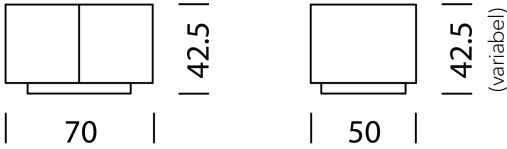

### Füsse (4 Stk. mit Drehgewinde und Untergestell)

5 cm  
10 cm  
20 cm  
30 cm  
5 cm Sockel  
5 cm Sockel mit 2700 K LED-Beleuchtung  
5 cm Sockel mit 3000 K LED-Beleuchtung

61  
62  
63  
64  
65  
66  
67

+ 379.-  
+ 479.-  
+ 579.-  
+ 679.-  
+ 179.-  
+ 579.-  
+ 579.-

# Wogg 106

Design Daniel T. Maurer and Christophe Marchand

Ihr individuelles Möbel  
Die Korpusse können beliebig  
bis maximal 180 cm  
gestapelt werden.

TYP 10602 | L: 70 cm

[zurück](#) [Übersicht](#)