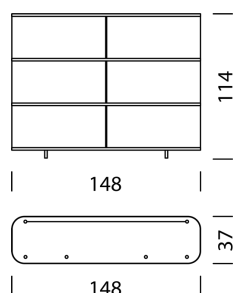

Swivel castors (H: 6.5 cm)

69

255

Wogg 18

Design Benny Mosimann

TYPE 1806 | H: 114 cm

[back](#)

[Overview](#)