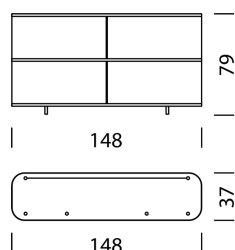

+ 2'349.-

Feet/castors

Feet (H: 6.5 cm)

Swivel castors (H: 6.5 cm)

68

69

253

Wogg 18

Design Benny Mosimann

TYPE 1804 | H: 79 cm

[back](#)

[Overview](#)

CONFIGURING FURNITURE (sample order number 1804112424325167)

Type

LxWxH 148 x 37 x 79 cm

Item no.