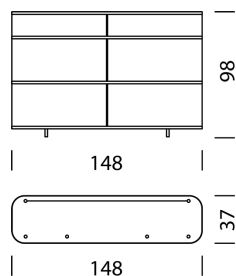

Marble Verde Spluga (matt)

54

+ 2'349.-

Feet/castors

Feet (H: 6.5 cm)

68

Swivel castors (H: 6.5 cm)

69

Wogg 18

Design Benny Mosimann

TYPE 1805 | H: 98 cm

[back](#)

[Overview](#)

CONFIGURING FURNITURE (sample order number 1805112424325167)

Type

LxWxH 148 x 37 x 98 cm