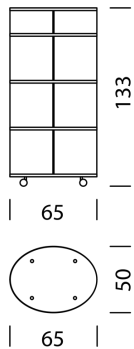

41
42
43
44
45
46
47
48
49
50
51
52
53
54
+ 229.-
+ 229.-
+ 479.-
+ 479.-
+ 479.-
+ 479.-
+ 479.-
+ 479.-
+ 799.-
+ 799.-
+ 799.-
+ 799.-

Feet/castors

Feet (H: 6.5 cm)
Swivel castors (H: 6.5 cm)

68
69

Wogg 94

Design Benny Mosimann

TYPE 9407 | H: 133 cm

[back](#)

[Overview](#)

CONFIGURING FURNITURE (sample order number 94071121325168)

Type

LxWxH 65 x 50 x 133 cm

Item no.
9407