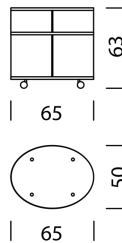

[Type 9403](#) (p.323)