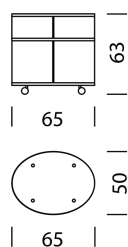

41
42
43
44
45
46
47
48
49
50
51
52
53
54
+ 229.-
+ 229.-
+ 479.-
+ 479.-
+ 479.-
+ 479.-
+ 479.-
+ 479.-
+ 799.-
+ 799.-
+ 799.-
+ 799.-

Feet/castors

Feet (H: 6.5 cm)
Swivel castors (H: 6.5 cm)

68
69

Wogg 94

Design Benny Mosimann

TYPE 9403 | H: 63 cm

[back](#)

[Overview](#)

CONFIGURING FURNITURE (sample order number 94031121325168)

Type

LxWxH 65 x 50 x 63 cm

Item no.
9403