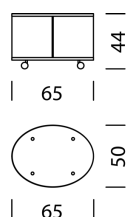

54

+ 799.-

Feet/castors

Feet (H: 6.5 cm)

68

Swivel castors (H: 6.5 cm)

69

Wogg 94

Design Benny Mosimann

TYPE 9402 | H: 44 cm

[back](#)

[Overview](#)

CONFIGURING FURNITURE (sample order number 94021121325168)

Type

LxWxH 65 x 50 x 44 cm

Item no.
9402