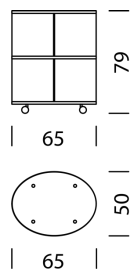

41
42
43 + 229.-
44 + 229.-
45 + 479.-
46 + 479.-
47 + 479.-
48 + 479.-
49 + 479.-
50 + 479.-
51 + 799.-
52 + 799.-
53 + 799.-
54 + 799.-

Feet/castors

Feet (H: 6.5 cm)
Swivel castors (H: 6.5 cm)

68
69

Wogg 94

Design Benny Mosimann

TYPE 9404 | H: 79 cm

[back](#)

[Overview](#)

CONFIGURING FURNITURE (sample order number 94041121325168)

Type

LxWxH 65 x 50 x 79 cm

Item no.
9404