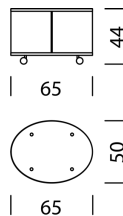

[Type 9402](#) (p.322)