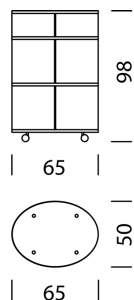

41
42
43 + 229.-
44 + 229.-
45 + 479.-
46 + 479.-
47 + 479.-
48 + 479.-
49 + 479.-
50 + 479.-
51 + 799.-
52 + 799.-
53 + 799.-
54 + 799.-

Feet/castors

Feet (H: 6.5 cm)
Swivel castors (H: 6.5 cm)

68
69

Wogg 94

Design Benny Mosimann

TYPE 9405 | H: 98 cm

[back](#)

[Overview](#)

CONFIGURING FURNITURE (sample order number 94051121325168)

Type

LxWxH 65 x 50 x 98 cm

Item no.
9405