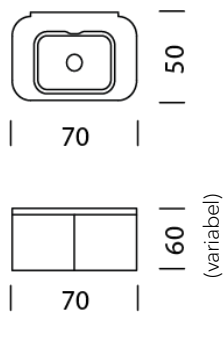

H: 25 cm Aussenmass, H: 17,2 cm Innenmass

21

H: 34 cm Aussenmass, H: 26,2 cm Innenmass

22

+ 179.-

H: 41 cm Aussenmass, H: 33,2 cm Innenmass

23

+ 399.-

H: 60 cm Aussenmass, H: 52,2 cm Innenmass

24

+ 899.-

Rollfront (L: 162.6 x H: 20.6 cm 2-teilig)

Argent Silver (innen und aussen eloxiert)

31

Noir Satiné (innen und aussen eloxiert)

32

MÖBEL KONFIGURIEREN (Muster Bestellnummer 1000211213252)

Typ

LxBxH 70 x 50 x 25 – 60 cm
(1 x Tablar L: 50 cm höhenverstellbar)

Art.Nr.

10002

€ exkl. MwSt.

3'299.-

Korpus

Schwarz HPL/MDF (mit Wandkonsole)

11

Korpushöhe

H: 25 cm Aussenmass, H: 17,2 cm Innenmass

21

H: 34 cm Aussenmass, H: 26,2 cm Innenmass

22

+ 199.-