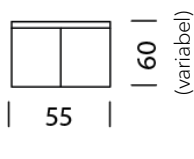

| 198 |

| 224 |

| 248 |

| 276 |

[Typ 10009](#) (S.111)

[Typ 10010](#) (S.112)

[Typ 10011](#) (S.113)

[Typ 10012](#) (S.114)

Wogg 100

Design Daniel T. Maurer and Christophe Marchand

TYP 10001 | L: 55 cm

[zurück](#) [Übersicht](#)

MÖBEL KONFIGURIEREN (Muster Bestellnummer 1000111213252)

Typ

LxBxH 55 x 50 x 25 – 60 cm
(1 x Tablar L: 35 cm höhenverstellbar)