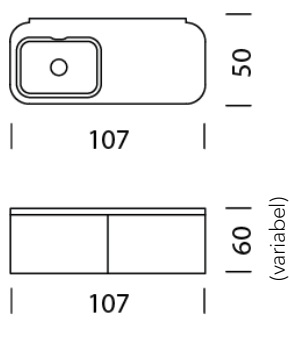

H: 34 cm Aussenmass, H: 26,2 cm Innenmass

22

+ 229.-

H: 41 cm Aussenmass, H: 33,2 cm Innenmass

23

+ 549.-

H: 60 cm Aussenmass, H: 52,2 cm Innenmass

24

67

+ 599.-

Wogg 100

Design Daniel T. Maurer and Christophe Marchand

TYP 10004 | L: 107 cm

[zurück](#) [Übersicht](#)

MÖBEL KONFIGURIEREN (Muster Bestellnummer 1000411213252)

Typ

LxBxH 107 x 50 x 25 - 60 cm

(1 x Tablar L: 35 cm und 1 x Tablar L: 50 cm rechts höhenverstellbar)

Art.Nr.

10004

€ exkl. MwSt.

4'199.-

Korpus

Schwarz HPL/MDF (mit Wandkonsole)

11

Korpushöhe

H: 25 cm Aussenmass, H: 17,2 cm Innenmass

21

H: 34 cm Aussenmass, H: 26,2 cm Innenmass

22

+ 249.-

H: 41 cm Aussenmass, H: 33,2 cm Innenmass