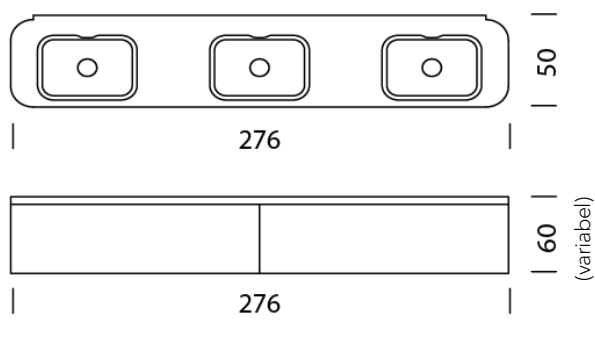

TYP 10012 | L: 276 cm

[zurück](#)

[Übersicht](#)

MÖBEL KONFIGURIEREN (Muster Bestellnummer 1001211213252)

Typ

LxBxH 276 x 50 x 25 - 60 cm

(2 x Tablar L: 50 cm rechts/links und 2 x Tablar L: 75 cm höhenverstellbar)