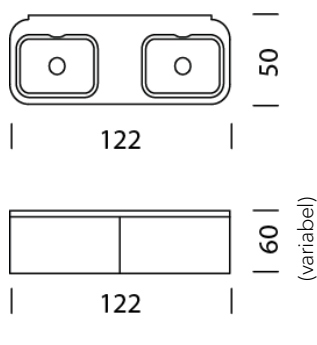

Wogg 100

Design Daniel T. Maurer and Christophe Marchand

TYP 10001 | L: 55 cm

[zurück](#) [Übersicht](#)

MÖBEL KONFIGURIEREN (Muster Bestellnummer 1000111213252)

Typ

LxBxH 55 x 50 x 25 – 60 cm
(1 x Tablar L: 35 cm höhenverstellbar)

H: 25 cm Aussenmass, H: 17,2 cm Innenmass

21

H: 34 cm Aussenmass, H: 26,2 cm Innenmass

22

+ 179.-

H: 41 cm Aussenmass, H: 33,2 cm Innenmass

23

+ 399.-

H: 34 cm Aussenmass, H: 26,2 cm Innenmass

22

+ 229.-

H: 41 cm Aussenmass, H: 33,2 cm Innenmass

23

+ 549.-

H: 60 cm Aussenmass, H: 52,2 cm Innenmass

24

TYP 10005 | L: 122 cm

[zurück](#) [Übersicht](#)

MÖBEL KONFIGURIEREN (Muster Bestellnummer 1000511213252)

Typ

LxBxH 122 x 50 x 25 - 60 cm
(2 x Tablar L: 50 cm höhenverstellbar)

Art.Nr.
10005

€ exkl. MwSt.
4'999.-