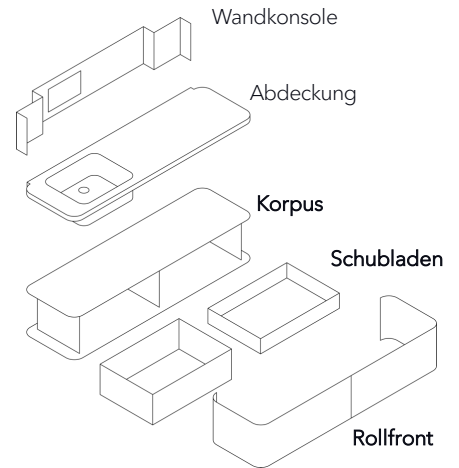

Une longévité parfaite garantie.

WOGG™

Wogg 100

Design Daniel T. Maurer and Christophe Marchand

Ihr individuelles Möbel
Wählen Sie: **Typ**

MATERIAL UND TECHNISCHE ANGABEN

Abdeckung	Corian H: 40 mm (inkl. Waschbecken, exkl. Armaturen)
Korpus	HPL/MDF (Mit Wandkonsole Stahl pulverbeschichtet RAL 9005)
Schubladen	Auf Anfrage
Rollfront	Aluminium Profile (mit Griff)
Kabeldurchlass	Korpus und Tableare
Traglast	80 kg
Gewicht	Typ 10001 - 45 kg bis Typ 10012 - 120 kg