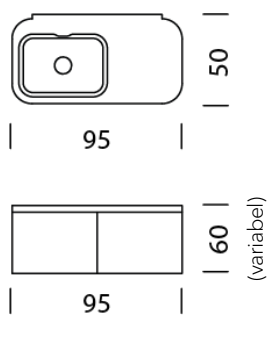

Wogg 100

Design Daniel T. Maurer and Christophe Marchand

TYP 10001 | L: 55 cm

[zurück](#) [Übersicht](#)

MÖBEL KONFIGURIEREN (Muster Bestellnummer 1000111213252)

Typ

LxBxH 55 x 50 x 25 – 60 cm
(1 x Tablar L: 35 cm höhenverstellbar)

H: 25 cm Aussenmass, H: 17,2 cm Innenmass

21

H: 34 cm Aussenmass, H: 26,2 cm Innenmass

22

+ 179.-

H: 41 cm Aussenmass, H: 33,2 cm Innenmass

23

+ 399.-

H: 41 cm Aussenmass, H: 33,2 cm Innenmass

23

+ 479.-

H: 60 cm Aussenmass, H: 52,2 cm Innenmass

24

+ 1'079.-

Rollfront (L: 179.8 x H: 20.6 cm 2-teilig)

Argent Silver (innen und aussen eloxiert)

Design Daniel T. Maurer and Christophe Marchand

TYP 10003 | L: 95 cm

[zurück](#) [Übersicht](#)

MÖBEL KONFIGURIEREN (Muster Bestellnummer 1000311213252)

Typ

LxBxH 95 x 50 x 25 – 60 cm
(1 x Tablar L: 75 cm höhenverstellbar)