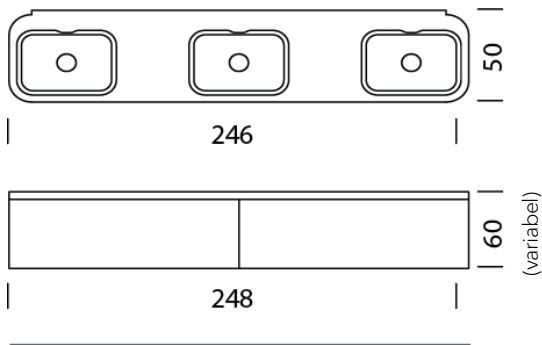

TYP 10010 | L: 224 cm

[zurück](#) [Übersicht](#)

MÖBEL KONFIGURIEREN (Muster Bestellnummer 1001011213252)

Typ

LxBxH 224 x 50 x 25 - 60 cm

(1 x Tablar L: 50 cm und 2 x Tablar L: 75 cm rechts/links höhenverstellbar)

+ 1'299.-

Unter Korpus mit 3000 K LED-Beleuchtung

67

+ 1'299.-

Wogg 100

Design Daniel T. Maurer and Christophe Marchand

TYP 10011 | L: 248 cm

[zurück](#) [Übersicht](#)