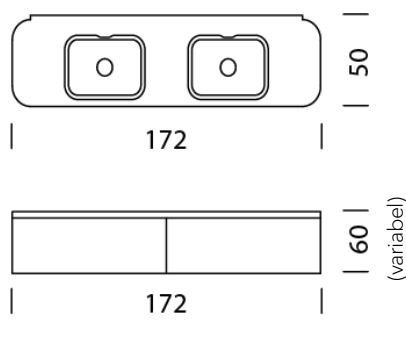

11

Korpushöhe

H: 25 cm Aussenmass, H: 17,2 cm Innenmass

21

H: 34 cm Aussenmass, H: 26,2 cm Innenmass

22

+ 249.-

H: 41 cm Aussenmass, H: 33,2 cm Innenmass

Wogg 100

Design Daniel T. Maurer and Christophe Marchand

TYP 10008 | L: 172 cm

[zurück](#) [Übersicht](#)

MÖBEL KONFIGURIEREN (Muster Bestellnummer 1000811213252)

Typ

LxBxH 172 x 50 x 25 - 60 cm
(2 x Tablar L: 75 cm höhenverstellbar)