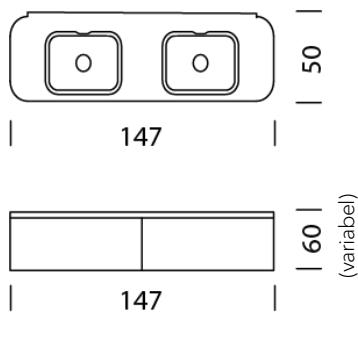

11

Korpushöhe

H: 25 cm Aussenmass, H: 17,2 cm Innenmass

21

H: 34 cm Aussenmass, H: 26,2 cm Innenmass

22

+ 249.-

H: 41 cm Aussenmass, H: 33,2 cm Innenmass

H: 60 cm Aussenmass, H: 52,2 cm Innenmass

24

+ 1'449.-

Rollfront (L: 241.8 x H: 20.6 cm 2-teilig)

Argent Silver (innen und aussen eloxiert)

31

Noir Satiné (innen und aussen eloxiert)

32

+ 899.-

Unter Korpus mit 3000 K LED-Beleuchtung

67

+ 899.-

Wogg 100

Design Daniel T. Maurer and Christophe Marchand

TYP 10007 | L: 147 cm

[zurück](#) [Übersicht](#)

MÖBEL KONFIGURIEREN (Muster Bestellnummer 1000711213252)

Typ

LxBxH 147 x 50 x 25 - 60 cm

(1 x Tablar L: 50 cm und 1 x Tablar L: 75 cm rechts höhenverstellbar)

Art.Nr.

10007

€ exkl. MwSt.

5'799.-