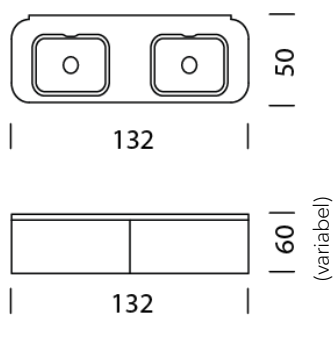

H: 25 cm Aussenmass, H: 17,2 cm Innenmass

21

H: 34 cm Aussenmass, H: 26,2 cm Innenmass

22

+ 179.-

H: 41 cm Aussenmass, H: 33,2 cm Innenmass

23

+ 399.-

H: 34 cm Aussenmass, H: 26,2 cm Innenmass

22

+ 229.-

H: 41 cm Aussenmass, H: 33,2 cm Innenmass

23

+ 549.-

H: 60 cm Aussenmass, H: 52,2 cm Innenmass

24

11

Korpushöhe

H: 25 cm Aussenmass, H: 17,2 cm Innenmass

21

H: 34 cm Aussenmass, H: 26,2 cm Innenmass

22

+ 249.-

H: 41 cm Aussenmass, H: 33,2 cm Innenmass

Wogg 100

Design Daniel T. Maurer and Christophe Marchand

TYP 10006 | L: 132 cm

[zurück](#) [Übersicht](#)

MÖBEL KONFIGURIEREN (Muster Bestellnummer 1000611213252)

Typ

LxBxH 132 x 50 x 25 - 60 cm

(1 x Tablar L: 35 cm und 1 x Tablar L: 75 cm rechts höhenverstellbar)