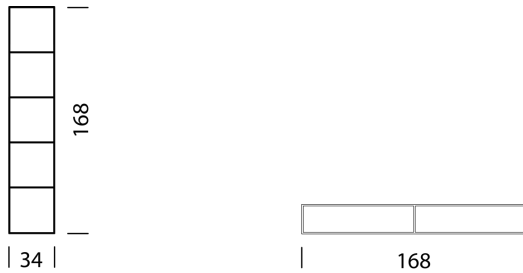

Wogg 25

Design Christophe Marchand

TYPE 2515 | H: 168 cm Base frame | H: 22 cm [back](#) [Overview](#)

CONFIGURING FURNITURE (sample order number 25151129)

Type

LxWxH 34 x 34 x 168 cm

Item no.
2515

€ excl. VAT
1'599.-

HPL

Black top, black edge

11

White top, black edge

12

Underframe

Jet Black (RAL 9005)

21

+ 1'699.-

Traffic White (RAL 9016)

22

+ 1'699.-

Stone Grey (NCS S 500 5-Y50R)

23

+ 1'699.-

Morning Tea (NCS S 2005-R20B)

24

+ 1'699.-

Saffron (NCS S 356 0-R)

25

+ 1'699.-

Olive (NCS S6020-G70Y)

26

+ 1'699.-

Sky Blue (NCS S1030-R90B)

27

+ 1'699.-

Light Grey (NCS S-4000-N)

28

+ 1'699.-

Gold (RAL 1036)

29

+ 1'699.-