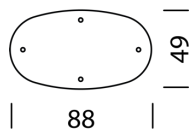

62

+ 479.-

20 cm

63

+ 579.-

30 cm

64

+ 679.-

Wogg 82

Design Christophe Marchand

TYPE 8202 | L: 88 cm

[back](#)

[Overview](#)

CONFIGURING FURNITURE (sample order number 820211315263)

Type

LxWxH 88 x 49 x 56 - 86 cm (H: variable according to feet)
(1 x shelf L: 69 cm height-adjustable)