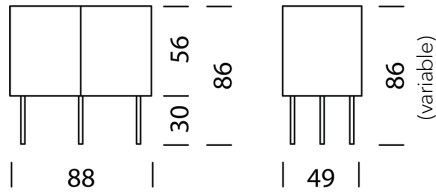

62

+ 479.-

20 cm

63

+ 579.-

30 cm

64

+ 679.-

Wogg 82

Design Christophe Marchand

TYPE 8202 | L: 88 cm

[back](#)

[Overview](#)

CONFIGURING FURNITURE (sample order number 820211315263)

Type

LxWxH 88 x 49 x 56 - 86 cm (H: variable according to feet)
(1 x shelf L: 69 cm height-adjustable)