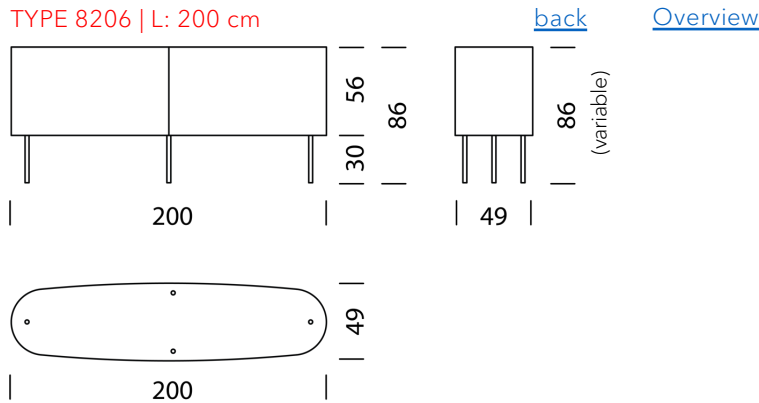

30 cm

64

+ 679.-

Wogg 82

Design Christophe Marchand

TYPE 8206 | L: 200 cm

[Overview](#)

CONFIGURING FURNITURE (sample order number 820611315263)

Type

LxWxH 200 x 49 x 56 - 86 cm (H: variable according to feet)
(1 x shelf L: 69 cm, 2 x shelf L: 52 cm height-adjustable right/left)

Item no.
8206

€ excl. VAT
3'599.-

Body

Black HPL/MDF

11

Roll front (L: 261.2 x H: 54.9 cm 2-piece)