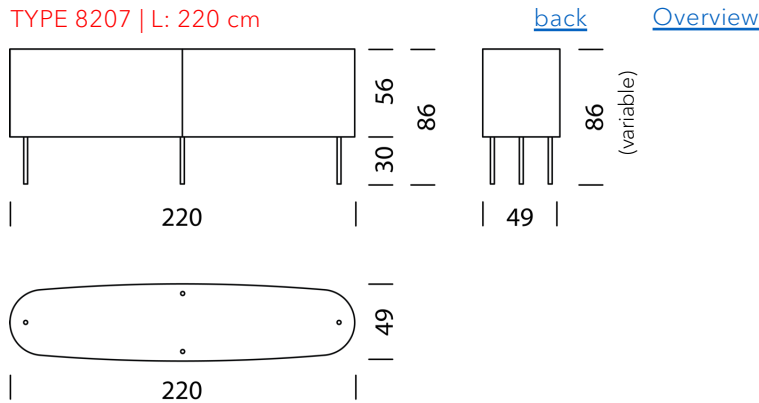

30 cm

64

+ 679.-

Wogg 82

Design Christophe Marchand

TYPE 8207 | L: 220 cm

[back](#)

[Overview](#)