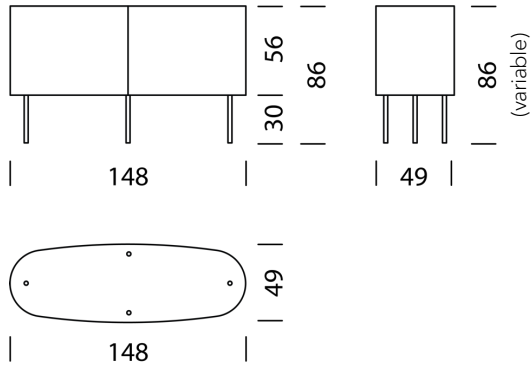

TYPE 8201 | L: 56 cm

[back](#)

[Overview](#)

CONFIGURING FURNITURE (sample order number 820111315263)

Type

LxWxH 56 x 49 x 56 - 86 cm (H: variable according to feet)
(1 x shelf L: 41 cm height-adjustable)

Item no.
8201

+ 379.-

10 cm

62

+ 479.-

20 cm

63

+ 579.-

30 cm

64

+ 679.-

Wogg 82

Design Christophe Marchand

TYPE 8204 | L: 148 cm

[back](#)

[Overview](#)

CONFIGURING FURNITURE (sample order number 820411315263)

Type

LxWxH 148 x 49 x 56 - 86 cm (H: variable according to feet)
(2 x shelf L: 64 cm height-adjustable)

Item no.
8204

€ excl. VAT
2'799.-

Body

Black HPL/MDF

11

Roll front (L: 213.8 x H: 54.9 cm 2-piece)