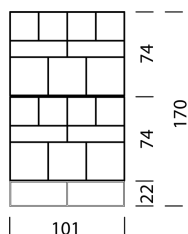

# Wogg 52

Design Christophe Marchand

TYPE 5203 | H: 170 cm   Base frame | H: 22 cm   [back](#)   [Overview](#)