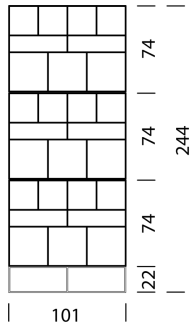

### HPL

Black top, black edge  
White top, black edge

11  
12

21  
22  
23  
24  
25  
26  
27  
28  
29

# Wogg 52

Design Christophe Marchand

TYPE 5204 | H: 244 cm Base frame | H: 22 cm

[back](#)

[Overview](#)

**CONFIGURING FURNITURE** (sample order number 52041129)