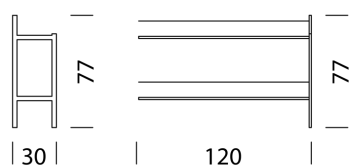

Wogg 70

Design Matthieu Girel

TYPE 7002 | H: 77 cm

[back](#)

[Overview](#)

CONFIGURING FURNITURE (sample order number 70032921)

Type

LxWxH 120 x 30 x 77 cm
(2 x trays)

21
22
23
24
25

+ 399.-
+ 399.-
+ 399.-
+ 399.-

Wogg 70

Design Matthieu Girel

TYPE 7006 | H: 77 cm

[back](#)

[Overview](#)

CONFIGURING FURNITURE (sample order number 70042921)

Type

LxWxH 120 x 30 x 77 cm
(2 x trays)

Item no.
7004

€ excl. VAT
949.-

Frame

Jet Black (RAL 9005)
Traffic White (RAL 9016)
Beige pink (RAL 3012)
Moss green (RAL 6005)
Gold (RAL 1036)

21
22
23
24
25

+ 399.-
+ 399.-
+ 399.-
+ 399.-