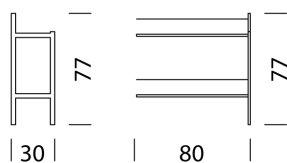

CONFIGURING FURNITURE (sample order number 70022921)

Type

LxWxH 80 x 30 x 77 cm
(2 x trays)

Item no.
7002

€ excl. VAT
849.-

Frame

Jet Black (RAL 9005)
Traffic White (RAL 9016)
Beige pink (RAL 3012)
Moss green (RAL 6005)
Gold (RAL 1036)