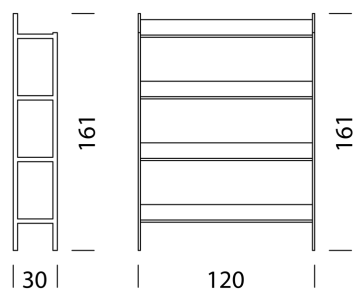

Type

LxWxH 80 x 30 x 161 cm
(4 x trays)

Item no.
7006

€ excl. VAT
1'699.-

Frame

Jet Black (RAL 9005)
Traffic White (RAL 9016)
Beige pink (RAL 3012)
Moss green (RAL 6005)
Gold (RAL 1036)

21
22
23
24
25

+ 399.-
+ 399.-
+ 399.-
+ 399.-

Shelf

Jet Black (RAL 9005)
Traffic White (RAL 9016)
Beige pink (RAL 3012)
Moss green (RAL 6005)
Gold (RAL 1036)

21
22
23
24
25

+ 399.-
+ 399.-
+ 399.-
+ 399.-

Wogg 70

Design Matthieu Girel

TYPE 7001 | H: 161 cm

[back](#)

[Overview](#)

CONFIGURING FURNITURE (sample order number 70072921)

Type

LxWxH 120 x 30 x 161 cm
(4 x trays)

Item no.
7007

€ excl. VAT
1'999.-

Frame