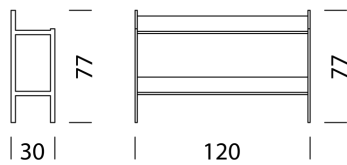

CONFIGURING FURNITURE (sample order number 70022921)

Type

LxWxH 80 x 30 x 77 cm
(2 x trays)

Item no.
7002

€ excl. VAT
849.-

Frame

Jet Black (RAL 9005)
Traffic White (RAL 9016)
Beige pink (RAL 3012)
Moss green (RAL 6005)
Gold (RAL 1036)

21
22
23
24
25

+ 399.-
+ 399.-
+ 399.-
+ 399.-

Shelf

Jet Black (RAL 9005)
Traffic White (RAL 9016)
Beige pink (RAL 3012)
Moss green (RAL 6005)
Gold (RAL 1036)

21
22
23
24
25

+ 399.-
+ 399.-
+ 399.-
+ 399.-

Wogg 70

Design Matthieu Girel

TYPE 7002 | H: 77 cm

[back](#)

[Overview](#)

CONFIGURING FURNITURE (sample order number 70032921)

Type

LxWxH 120 x 30 x 77 cm
(2 x trays)