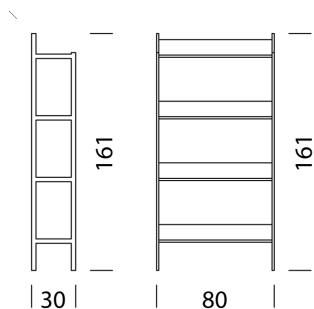

Type

LxWxH 120 x 30 x 77 cm
(2 x trays)

Item no.
7004

€ excl. VAT
949.-

Frame

Jet Black (RAL 9005)
Traffic White (RAL 9016)
Beige pink (RAL 3012)
Moss green (RAL 6005)
Gold (RAL 1036)

21
22
23
24
25

+ 399.-
+ 399.-
+ 399.-
+ 399.-

Shelf

Jet Black (RAL 9005)
Traffic White (RAL 9016)
Beige pink (RAL 3012)
Moss green (RAL 6005)
Gold (RAL 1036)

21
22
23
24
25

+ 399.-
+ 399.-
+ 399.-
+ 399.-

Wogg 70

Design Matthieu Girel

TYPE 7003 | H: 161 cm

[back](#)

[Overview](#)

CONFIGURING FURNITURE (sample order number 70052921)

Type

LxWxH 80 x 30 x 161 cm
(4 x trays)

Item no.
7005

€ excl. VAT
1'799.-

Frame