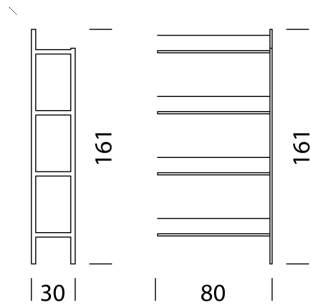

21
22
23
24
25

+ 399.-
+ 399.-
+ 399.-
+ 399.-

Wogg 70

Design Matthieu Girel

TYPE 7007 | H: 161 cm

[back](#)

[Overview](#)

CONFIGURING FURNITURE (sample order number 70062921)

Type

LxWxH 80 x 30 x 161 cm
(4 x trays)

Item no.
7006

€ excl. VAT
1'699.-

Frame

Jet Black (RAL 9005)
Traffic White (RAL 9016)
Beige pink (RAL 3012)
Moss green (RAL 6005)
Gold (RAL 1036)

21
22
23
24
25

+ 399.-
+ 399.-
+ 399.-
+ 399.-