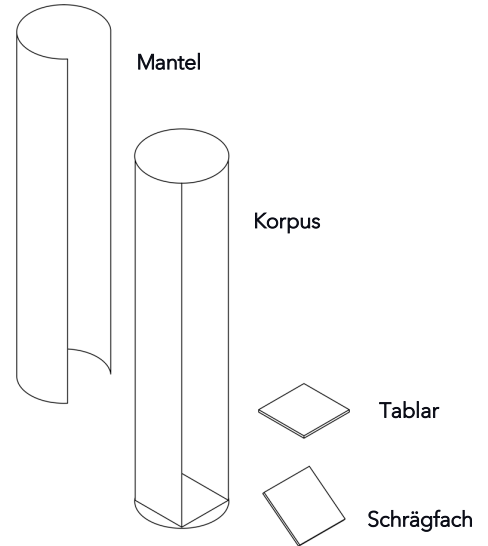

Wogg 80

Design Hans Eichenberger

Die kleinere Litfass-Säule verkörpert diese harmonische Verbindung von Funktionalität und ästhetischem Design in ihrer schönsten Form. Ihr Stauraum wird nicht nur zur praktischen Aufbewahrung genutzt, sondern trägt auch maßgeblich zur architektonischen Ästhetik des Raumes bei.

Das charaktervolle Funktionswunder.

woggTM

Wogg 80

Design Hans Eichenberger

Ihr individuelles Möbel
Wählen Sie: **Typ**

MATERIAL UND TECHNISCHE ANGABEN

Korpus	Innenausstattung HPL/MDF
Mantel	Stahlblech pulverbeschichtet
Durchmesser	D: 45 cm
Höhe	H: 195 cm
Mindestraumhöhe	H: 220 cm
Tablare	Höhenverstellbar
Traglast	20 kg
Gewicht	Typ 8001 und Typ 8002 - 55 kg

BEISPIEL FÜR BESTELLUNG

		ART.-NR.
Typ	8001	8001
Korpus	Schwarz	11
Mantel	Olive	26
Bestellnummer		80011126

KOLLEKTIONEN

[Typ 8001](#) (S.381)

[Typ 8002](#) (S.382)

Wogg 80

Design Hans Eichenberger

TYP 8001 | H: 195 cm