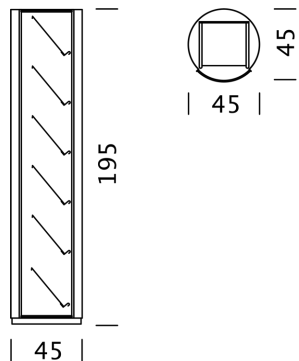

Das charaktervolle Funktionswunder.

woggTM

Wogg 80

Design Hans Eichenberger

Ihr individuelles Möbel
Wählen Sie: **Typ**

MATERIAL UND TECHNISCHE ANGABEN

Korpus	Innenausstattung HPL/MDF
Mantel	Stahlblech pulverbeschichtet
Durchmesser	D: 45 cm
Höhe	H: 195 cm
Mindestraumhöhe	H: 220 cm
Tablare	Höhenverstellbar
Traglast	20 kg
Gewicht	Typ 8001 und Typ 8002 - 55 kg

21
22
23
24
25
26
27
28
29

Wogg 80

Design Hans Eichenberger

TYP 8002 | H: 195 cm

[zurück](#)

[Übersicht](#)

MÖBEL KONFIGURIEREN (Muster Bestellnummer 80021126)

Typ

DxH 45 x 195 cm
(6 x Schrägtablar)

Art.Nr.
8002

€ exkl. MwSt.
2'999.-

Korpus

Schwarz HPL/MDF
Weiss HPL/MDF

11
12

Mantel

Jet Black (RAL 9005)
Traffic White (RAL 9016)
Stone Grey (NCS S 500 5-Y50R)
Morning Tea (NCS S 2005-R20B)
Saffron (NCS S 356 0-R)
Olive (NCS S6020-G70Y)
Sky Blue (NCS S1030-R90B)
Light Grey (NCS S-4000-N)
Gold (RAL 1036)

21
22
23
24
25
26
27
28
29

Wogg 80

Design Hans Eichenberger

ERSATZTEILE, ZUBEHÖR, ACCESSOIRES (Muster Bestellnummer 800121)

	Art.Nr.	€ exkl. MwSt.
Kabeldurchführung in Rückwand (d7 cm im 3. Fach von oben)	800000	249.-
Tablar Stahlblech schwarz	800121	109.-
Tablar Stahlblech weiss	800122	109.-
Schrägfächer Stahlblech schwarz	800221	209.-
Schrägfächer Stahlblech weiss	800222	209.-