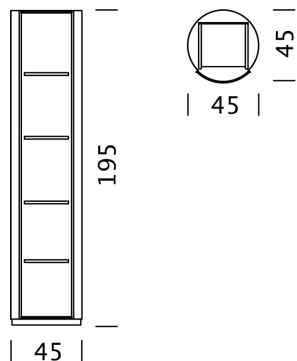

Das charaktervolle Funktionswunder.

woggTM

Wogg 80

Design Hans Eichenberger

Ihr individuelles Möbel
Wählen Sie: **Typ**

MATERIAL UND TECHNISCHE ANGABEN

Korpus	Innenausstattung HPL/MDF
Mantel	Stahlblech pulverbeschichtet
Durchmesser	D: 45 cm
Höhe	H: 195 cm
Mindestraumhöhe	H: 220 cm
Tablare	Höhenverstellbar
Traglast	20 kg
Gewicht	Typ 8001 und Typ 8002 - 55 kg

BEISPIEL FÜR BESTELLUNG

		ART.-NR.
Typ	8001	8001
Korpus	Schwarz	11
Mantel	Olive	26
Bestellnummer		80011126

KOLLEKTIONEN

[Typ 8001](#) (S.381)

[Typ 8002](#) (S.382)

Wogg 80

Design Hans Eichenberger

TYP 8001 | H: 195 cm

[zurück](#)

[Übersicht](#)

MÖBEL KONFIGURIEREN (Muster Bestellnummer 80011126)

Typ

DxH 45 x 195 cm
(4 x Tablare höhenverstellbar)

Art.Nr.
8001

€ exkl. MwSt.
2'999.-

Korpus

21
22
23
24
25
26
27
28
29

Wogg 80

Design Hans Eichenberger

TYP 8002 | H: 195 cm

[zurück](#)

[Übersicht](#)

MÖBEL KONFIGURIEREN (Muster Bestellnummer 80021126)

Typ