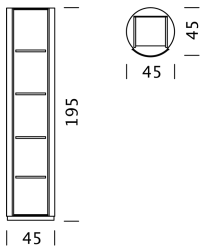

Das charaktervolle Funktionswunder.

woggTM

Wogg 80

Design Hans Eichenberger

Ihr individuelles Möbel
Wählen Sie: **Typ**

MATERIAL UND TECHNISCHE ANGABEN

Korpus	Innenausstattung HPL/MDF
Mantel	Stahlblech pulverbeschichtet
Durchmesser	D: 45 cm
Höhe	H: 195 cm
Mindestraumhöhe	H: 220 cm
Tablare	Höhenverstellbar
Traglast	20 kg
Gewicht	Typ 8001 und Typ 8002 - 55 kg

BEISPIEL FÜR BESTELLUNG

		ART.-NR.
Typ	8001	8001
Korpus	Schwarz	11
Mantel	Olive	26
Bestellnummer		80011126

KOLLEKTIONEN

[Typ 8001](#) (S.381)

[Typ 8002](#) (S.382)

Wogg 80

Design Hans Eichenberger

TYP 8001 | H: 195 cm

[zurück](#)

[Übersicht](#)

MÖBEL KONFIGURIEREN (Muster Bestellnummer 80011126)

Typ

DxH 45 x 195 cm
(4 x Tablare höhenverstellbar)

Art.Nr.
8001

€ exkl. MwSt.
2'999.-

Korpus

21
22
23
24
25
26
27
28
29

Wogg 80

Design Hans Eichenberger

TYP 8002 | H: 195 cm

[zurück](#)

[Übersicht](#)

MÖBEL KONFIGURIEREN (Muster Bestellnummer 80021126)

Typ