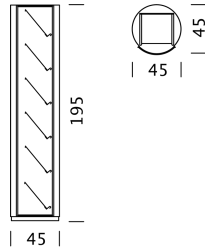

Das charaktervolle Funktionswunder.

woggTM

Wogg 80

Design Hans Eichenberger

Ihr individuelles Möbel
Wählen Sie: **Typ**

MATERIAL UND TECHNISCHE ANGABEN

Korpus	Innenausstattung HPL/MDF
Mantel	Stahlblech pulverbeschichtet
Durchmesser	D: 45 cm
Höhe	H: 195 cm
Mindestraumhöhe	H: 220 cm
Tablare	Höhenverstellbar
Traglast	20 kg
Gewicht	Typ 8001 und Typ 8002 - 55 kg

BEISPIEL FÜR BESTELLUNG

		ART.-NR.
Typ	8001	8001
Korpus	Schwarz	11
Mantel	Olive	26
Bestellnummer		80011126

KOLLEKTIONEN

[Typ 8001](#) (S.381)

[Typ 8002](#) (S.382)

Wogg 80

Design Hans Eichenberger

TYP 8001 | H: 195 cm

[zurück](#)

[Übersicht](#)

MÖBEL KONFIGURIEREN (Muster Bestellnummer 80011126)

Typ

DxH 45 x 195 cm
(4 x Tablare höhenverstellbar)

Art.Nr.
8001

€ exkl. MwSt.
2'999.-

Korpus

21
22
23
24
25
26
27
28
29

Wogg 80

Design Hans Eichenberger

TYP 8002 | H: 195 cm

[zurück](#)

[Übersicht](#)

MÖBEL KONFIGURIEREN (Muster Bestellnummer 80021126)

Typ